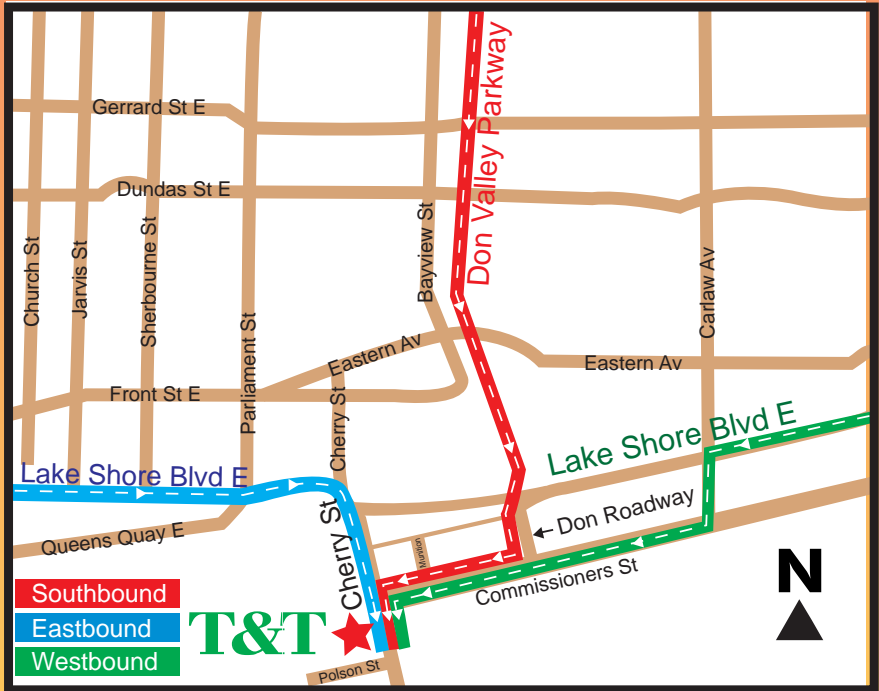

## Downtown Toronto

222 Cherry Street, Toronto, ON M5A 3L2  
Next to Cirque du Soleil (previous Knob Hill Farms)

營業時間 9:00AM - 10:00PM Daily  
416-463-8113

**南行綫:** DVP南行靠左出Lake Shore Blvd,, 向前直入Don Roadway, 右轉入 Commissioners Street, 直行 至第一個Stop Sign, 左轉入Cherry Street直達大統華。

**東行綫:** 沿Lake Shore Blvd East 方向東行經過Parliament街後, 約十五秒車程即可右轉入Cherry Street, 直達大統華(Cherry Street 222號)。

**西行綫:** 可沿Lake Shore Blvd E.向西行, 轉左 直入Don Roadway, 右轉入 Commissioners Street, 直行 至第一個Stop Sign, 左轉入Cherry Street直達大統華。

**巴士綫:** 172 及 72A